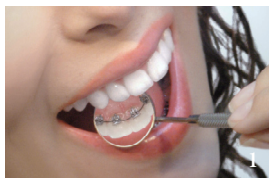

名古屋市中区栄5-16-14
新東陽ビル2F
10:00～13:00、14:30～19:00
(土日は10:00～13:00、
14:00～18:00)
木・金曜、祝休診 ④なし
www.ooo3332.com

BeautyPoint

◆メニュー

ラビアル(表側の装置)65万円～
リンガル(舌側矯正)95万円～
インビザライン65万円～

◆information

歯の裏側にブラケットとワイヤーを装着し、正面からはまったく見えないリンガル(舌側矯正)。最先端のインコグニートをはじめ、カーツ7th、stb、クリッピーL、エボリューションという5種類のリンガルブラケットを取り揃え、症状に合わせて最適なものを厳選。

1.痛みや発音障害、長期に渡る治療期間といった従来の欠点をクリアした最新のリンガルブラケット。2.カウンセリングスペースを備えた個室。美しい映像を見ながら、リラックスして治療できる。